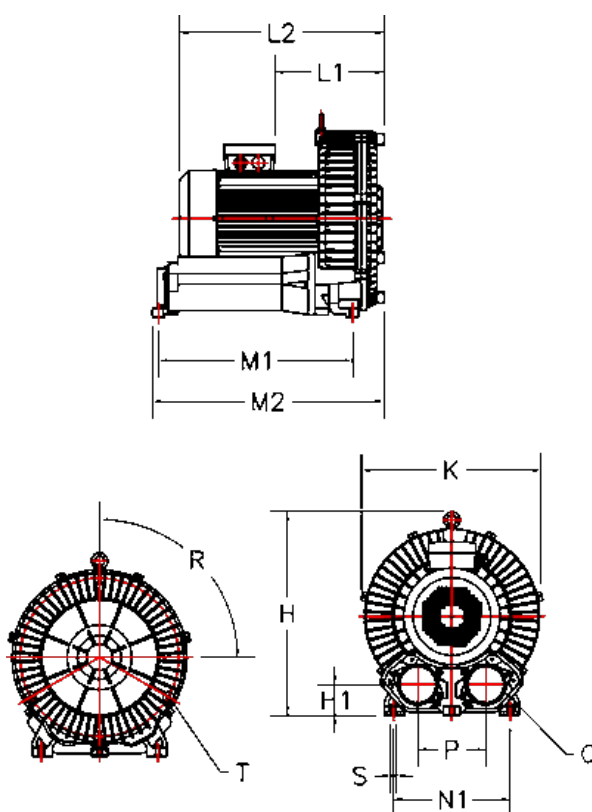

Varenummer: 2761093992011
 Beskrivelse: KLEEblower KB939 20/22 kW
 3x230/400V 50/60Hz Enkeltkammer med Klixon/bimetal

Mål

H = 629	N1 = 360
H1 = 95	P = 210
K = 560	Q = 2-PF 4"
L1 = 337	R (grader) = 3x120
L2 = 631.5	S = 6 x Ø16
M1 = 600	Støjniveau dB 50/60Hz = 76/81
M2 = 715	T = 3 - M12X1,75 - 15 dyb
N = 415	